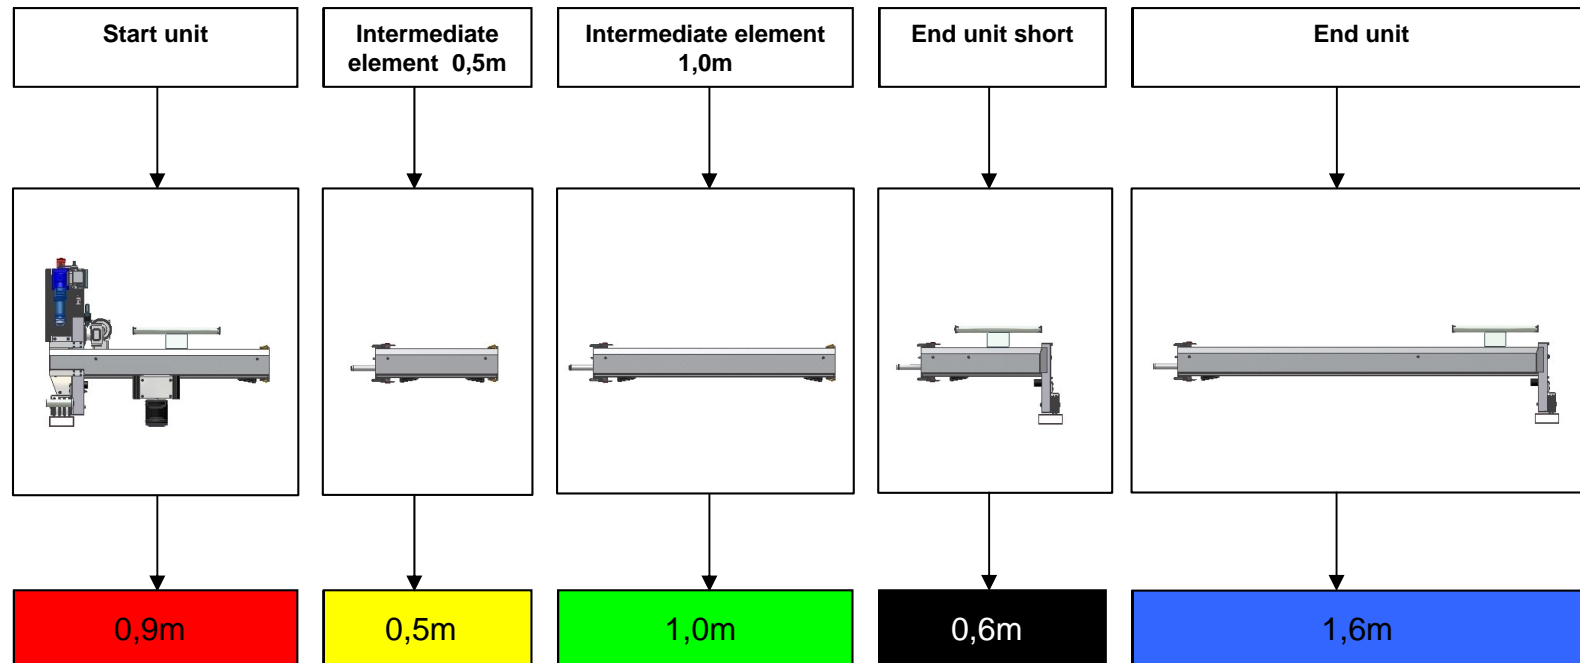

MAI 2FLOOR Master XL

Aufbau / Assembly

Längenvarianten / Variants of length / Variantes de longueur

MAI 2FLOOR Master XL

Example: Assembling of a 4m machine