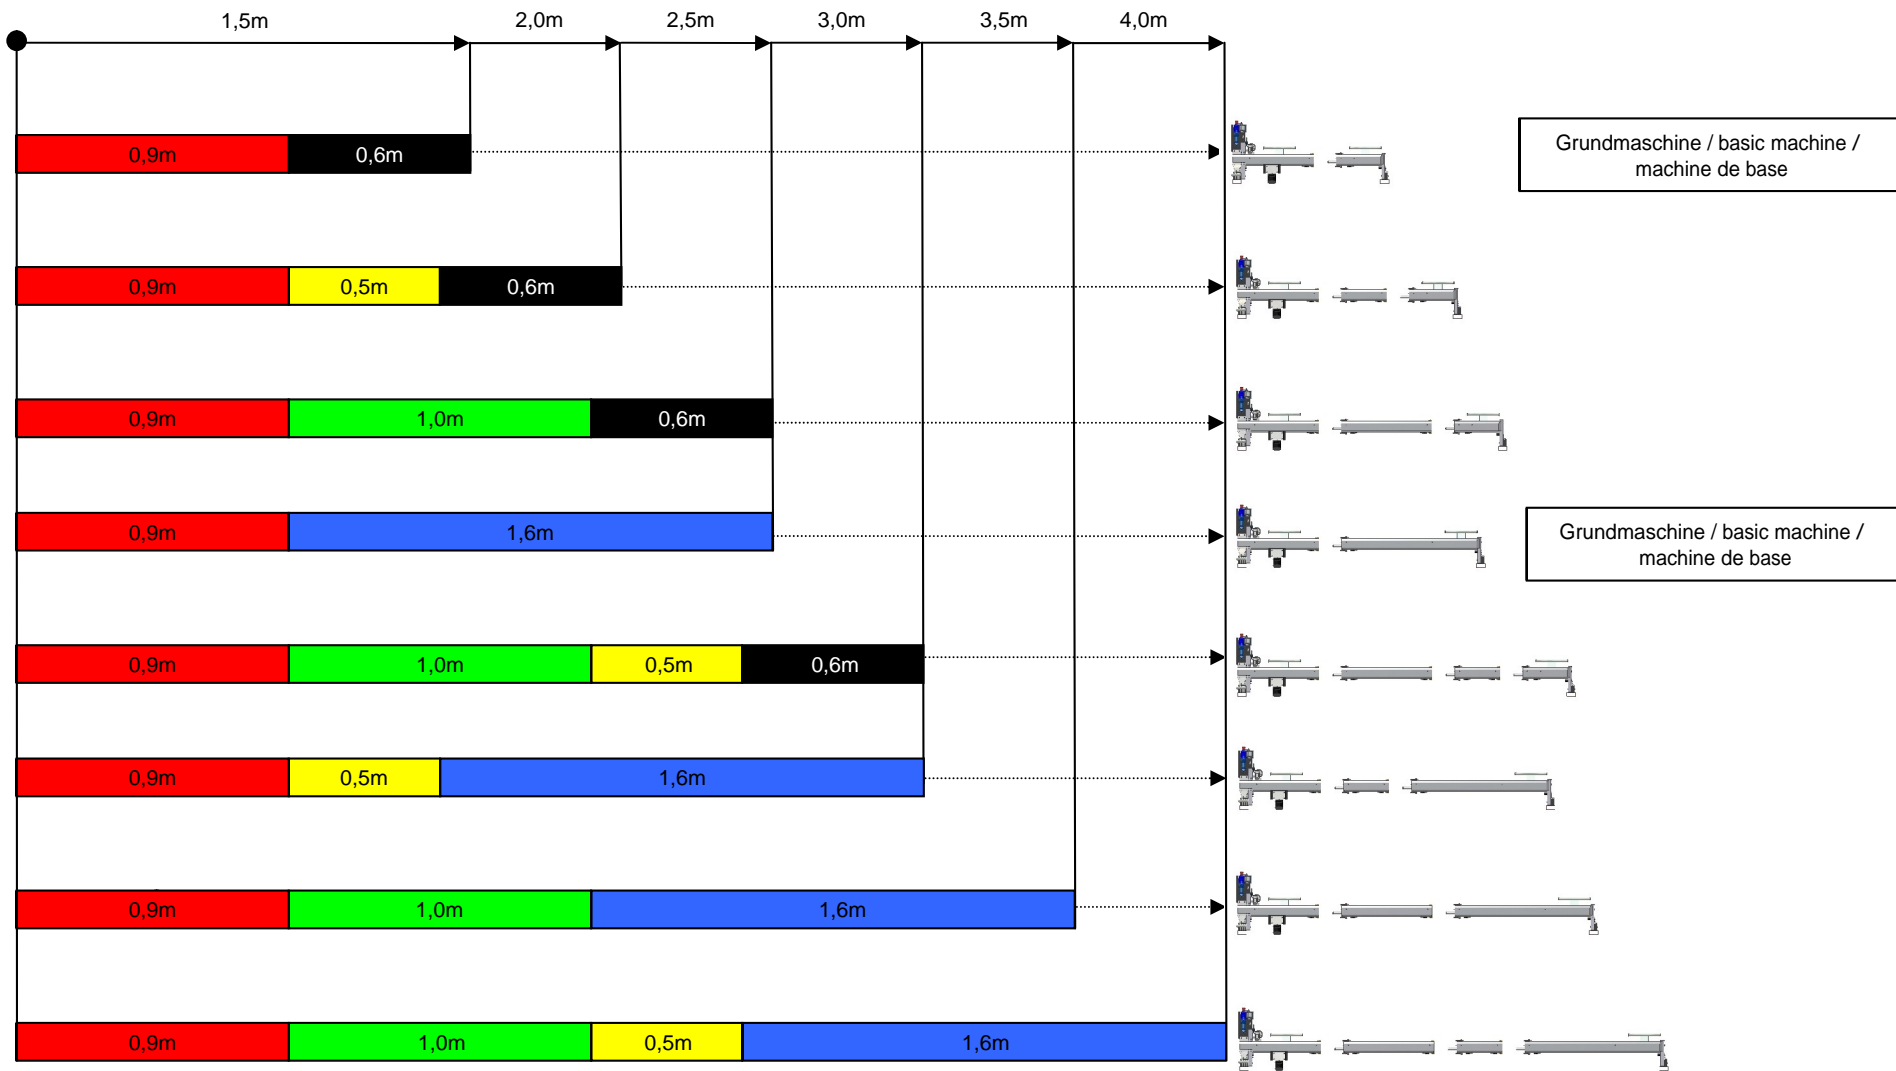

MAI 2FLOOR Master XL

Aufbau / Assembly

Längenvarianten / Variants of length / Variantes de longueur

MAI 2FLOOR Master XL

Example: Assembling of a 4m machine